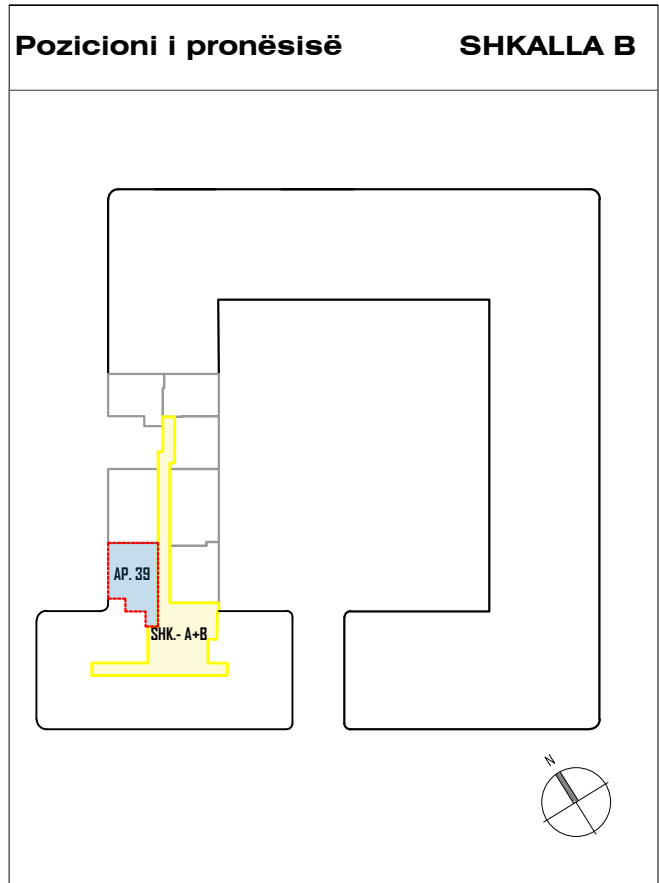

**GODINË BANIMI DHE SHËRBIMESH 1, 2, 5, 8 DHE 11
KATE ME 2 KATE NËNTOKË PARKIM
Rruga "3 Dëshmorët", YZBERISHT, TIRANË
Apartamenti 39, Kati 2, Seksioni B**

APARTAMENTI B-2-39	2+1
SIPERFAQE E PERGJITHSHME	91.4 m ²
SIPERFAQE E APARTAMENTIT	78.4 m ²
SIPERFAQE E PERBASHKET	13 m ²

PLANIMETRIA E APARTAMENTIT B-2-39

kuota +8.64

shk 1:100

KJO PLANIMETRI ESHTË PARAPRAKË DHE MUND TË JETË SUBJEKT I NDRYSHIMEVE TË VOGLA PËR ARSYE TEKNIKE.