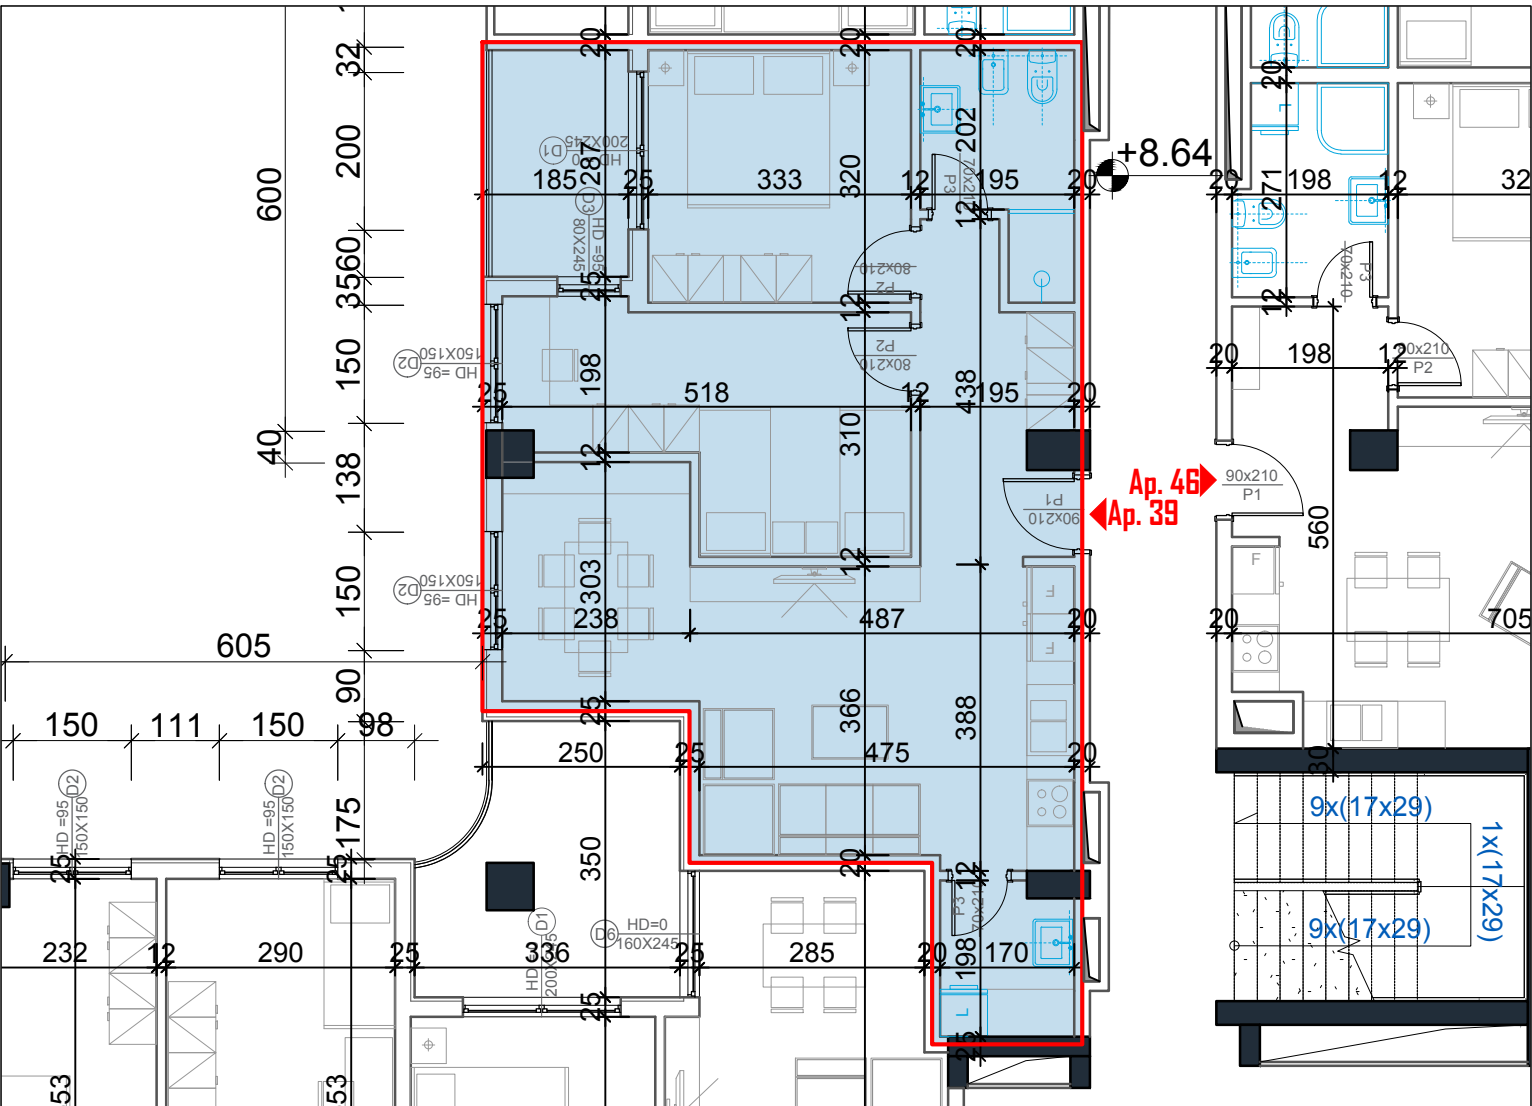

**GODINË BANIMI DHE SHËRBIMESH 1, 2, 5, 8 DHE 11
KATE ME 2 KATE NËNTOKË PARKIM
Rruga "3 Dëshmorët", YZBERISHT, TIRANË
Apartamenti 39, Kati 2, Seksioni B**

APARTAMENTI B-2-39	2+1
SIPERFAQE E PERGJITHSHME	91.4 m ²
SIPERFAQE E APARTAMENTIT	78.4 m ²
SIPERFAQE E PERBASHKET	13 m ²

PLANIMETRIA E APARTAMENTIT B-2-39

kuota +8.64

shk 1:100

KJO PLANIMETRI ESHTË PARAPRAKË DHE MUND TË JETË SUBJEKT I NDRYSHIMEVE TË VOGLA PËR ARSYE TEKNIKE.